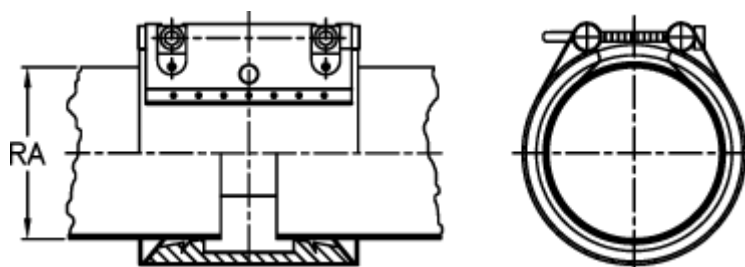

Varenummer: 025838140199
Beskrivelse: Norma Connect Kobling
FLEX E W2 Ø=199,0 EPDM, 23,5 bar

Mål

Note = Kontakt os for yderligere informationer.

RA = 199.0